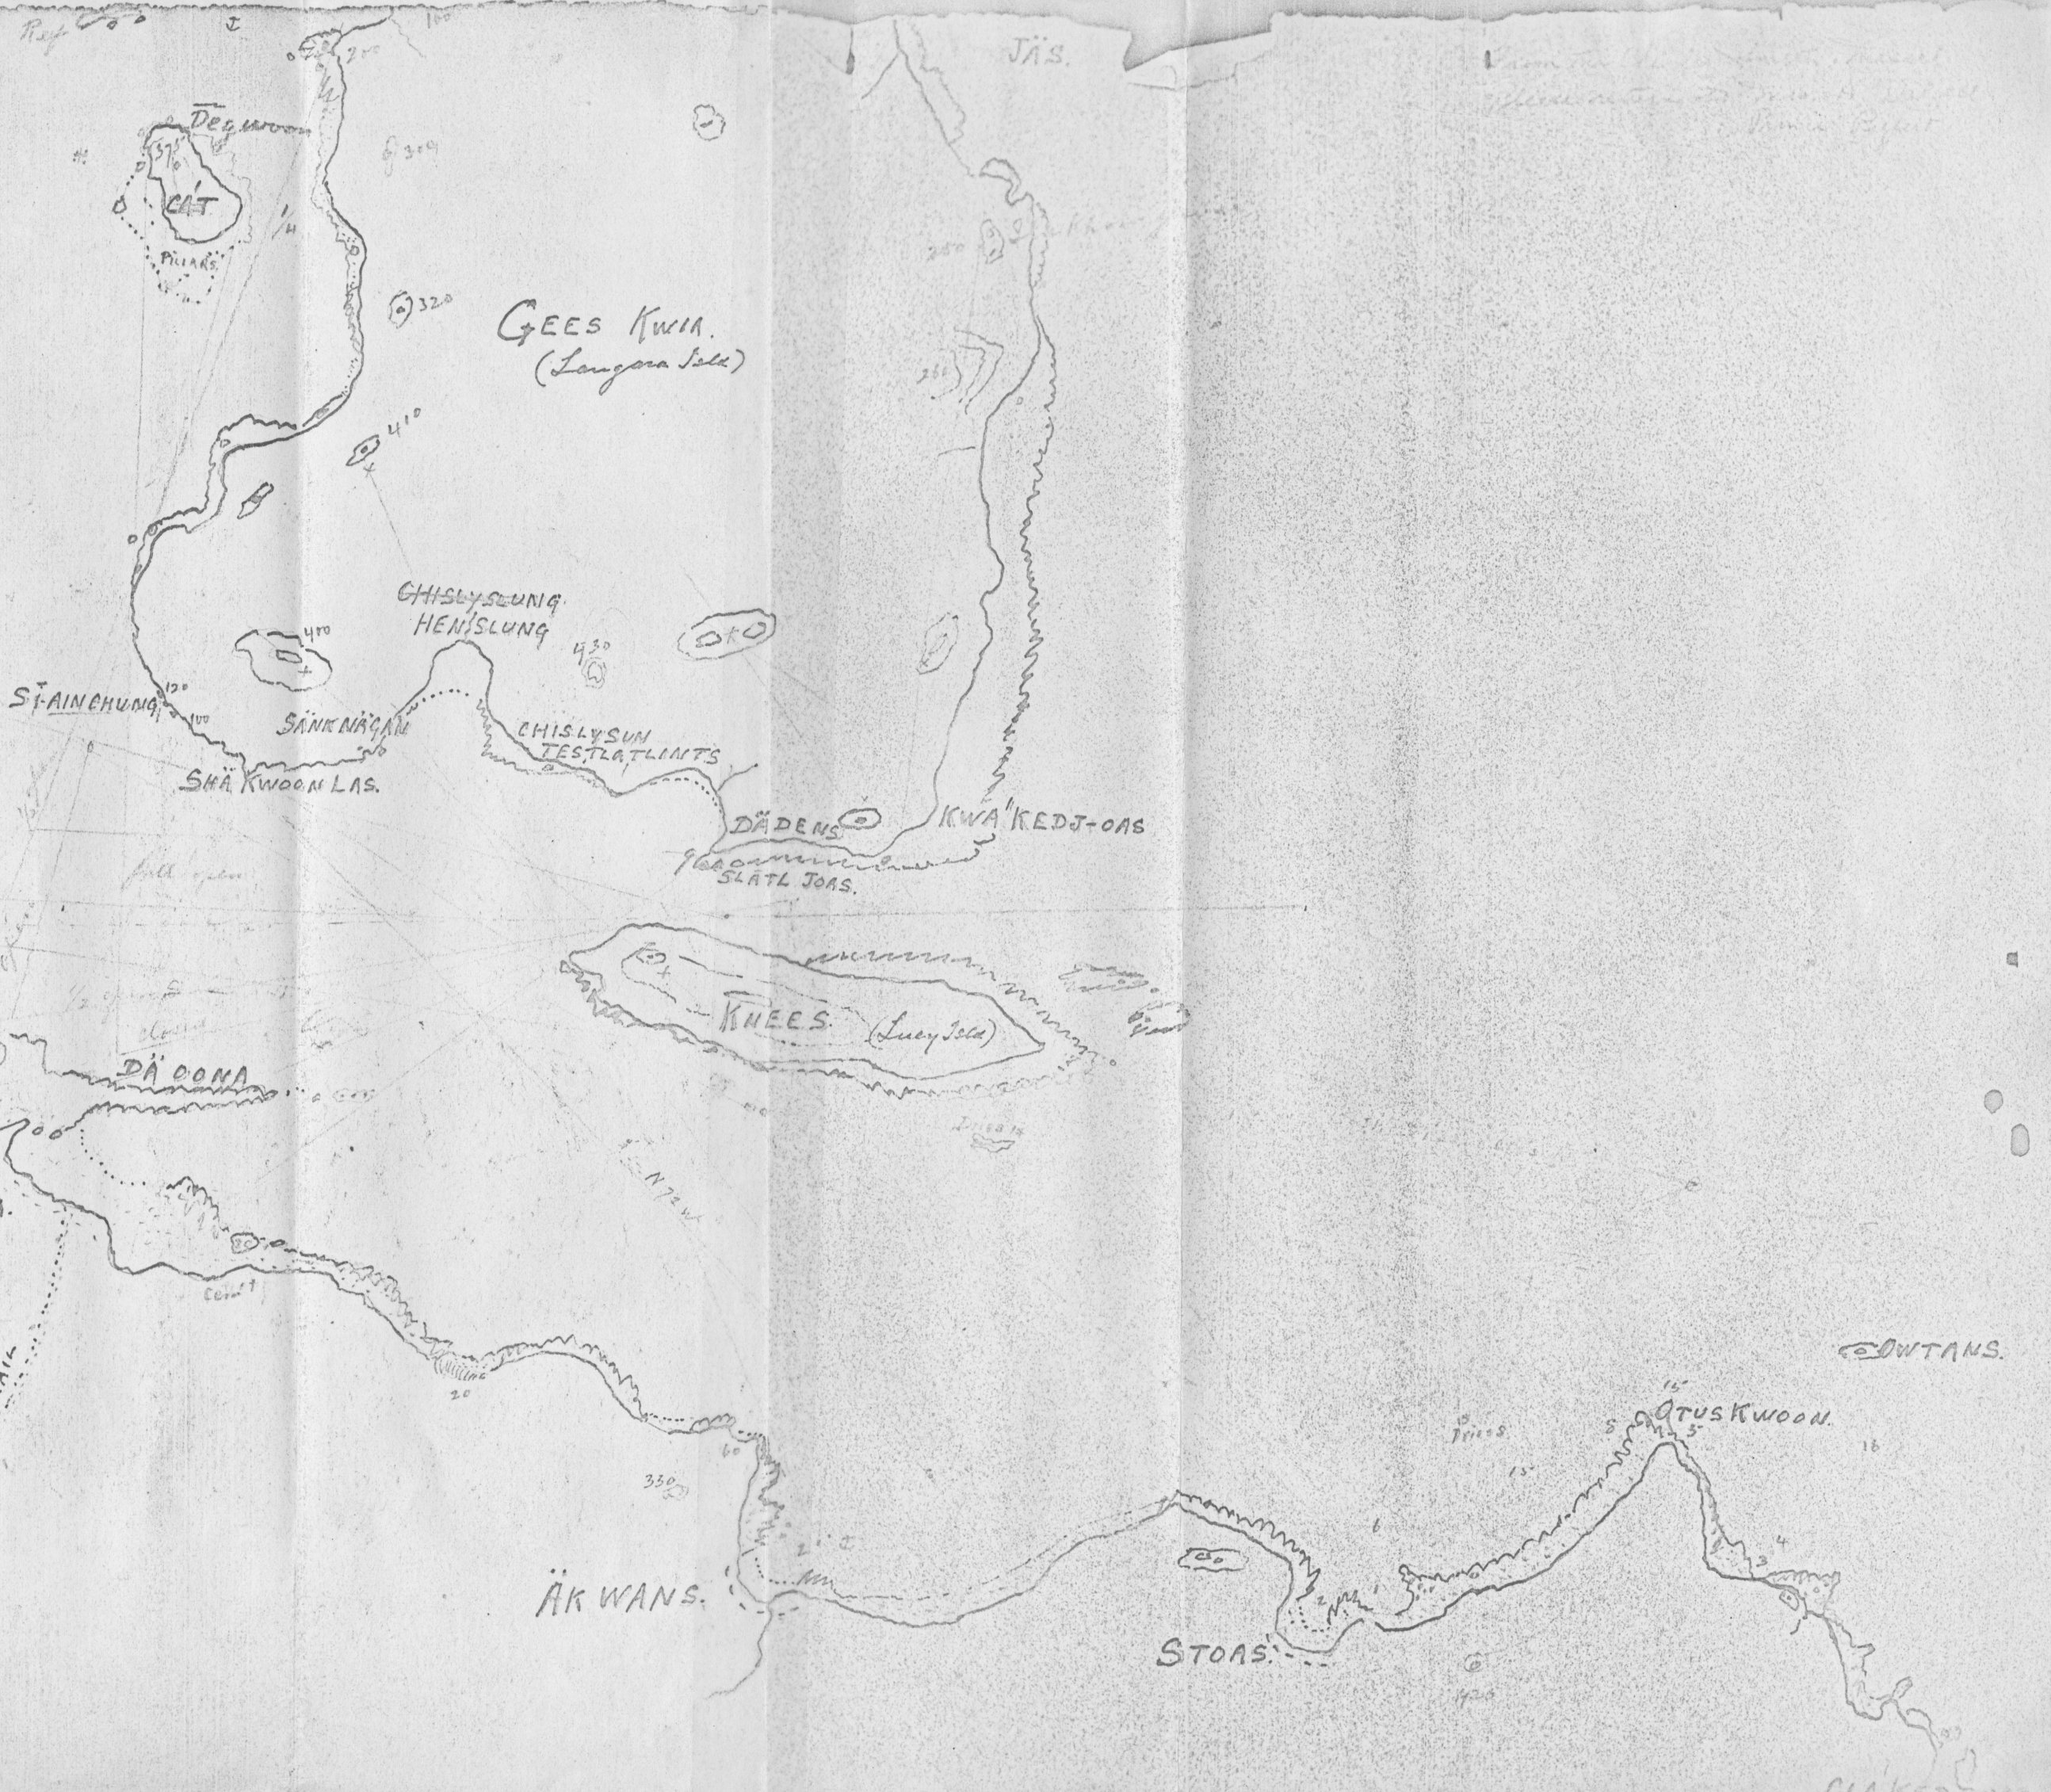

207 RR
DÄ JÄ

THCÄRMÄ THCAPE WAY.
Keep patch along the shore

Senta Latitude & Distance Lhas Bay

From the ...

CLÄ KEDJ-OAS